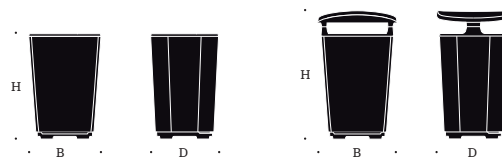

Artikelnummer	Produkt	Gjutgods	Emblem	Tak
07604710000	Papperskorg Monolit	Natur	Nej	Ja
07604910000	Papperskorg Monolit	Natur	Nej	Nej
07604720000	Papperskorg Monolit	Svart	Nej	Ja
07604920000	Papperskorg Monolit	Svart	Nej	Nej
07604750000	Papperskorg Monolit	Hybrid	Nej	Ja
07604950000	Papperskorg Monolit	Hybrid	Nej	Nej